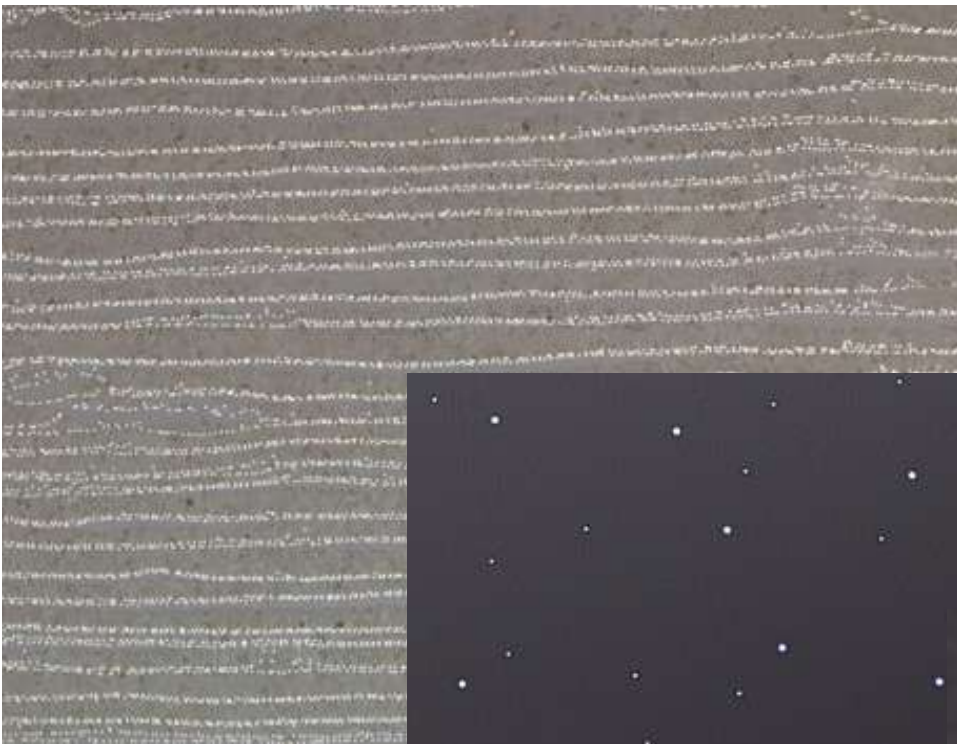

LUCEM_LINE