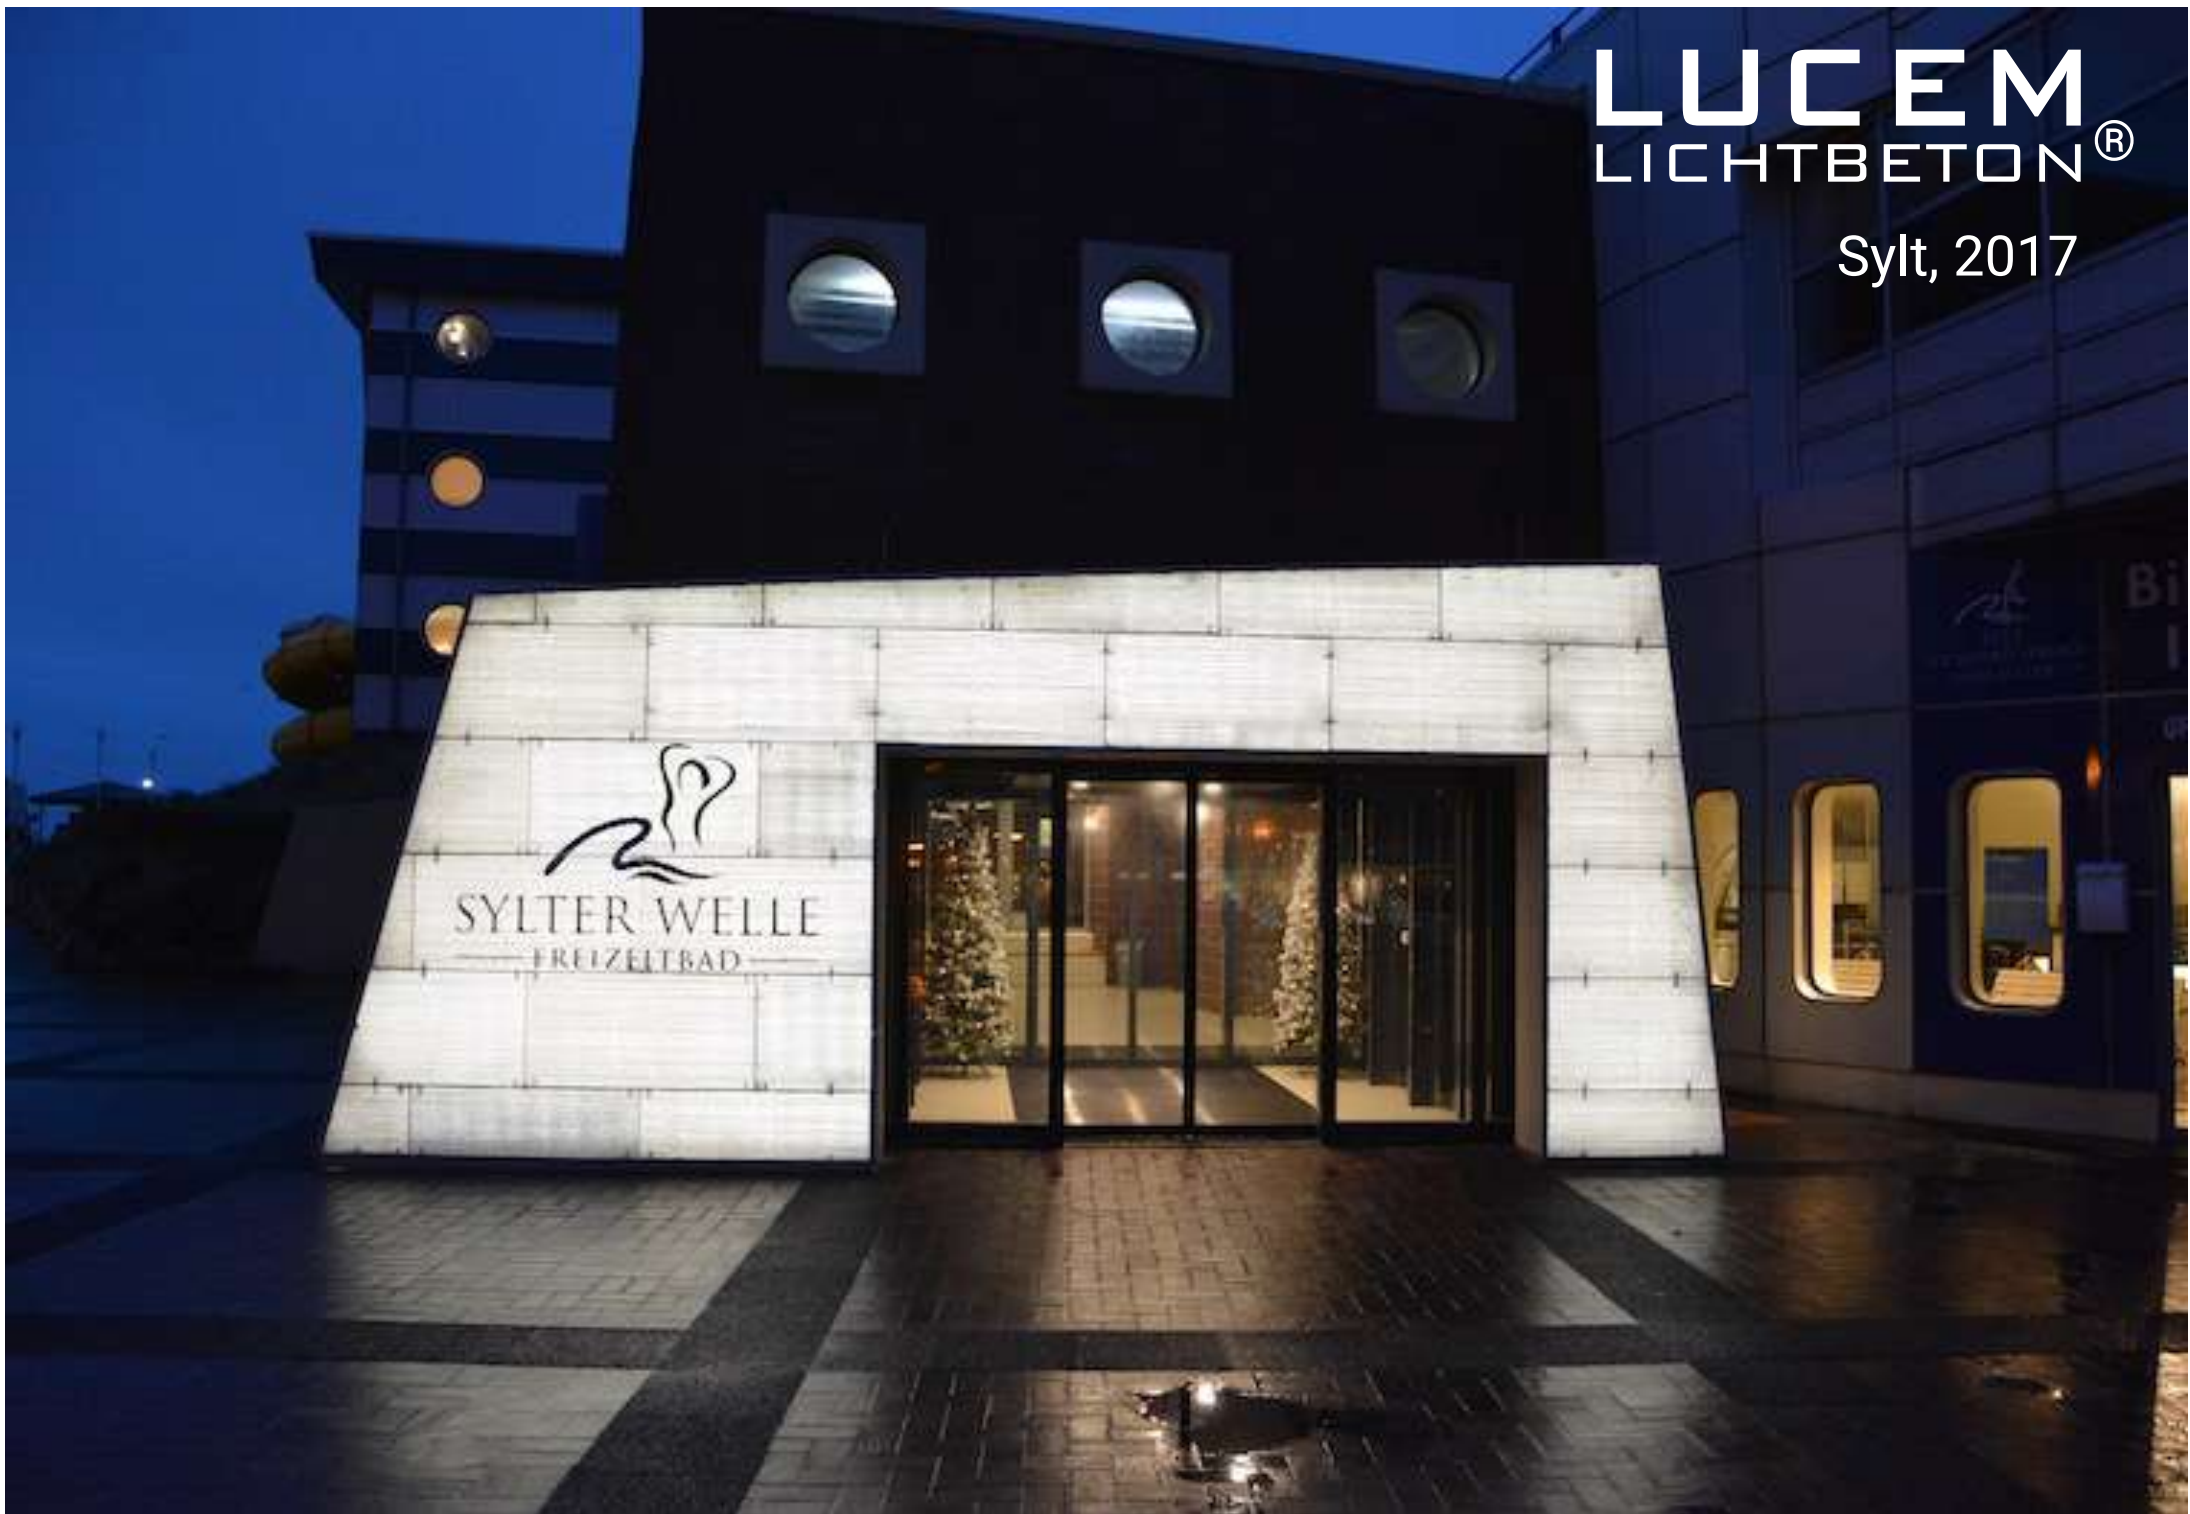

SYLTER WELLE
— FREIZEITBAD —

SYLT
TOURISMUS-SERVICE
— INSEL-SYLT.DE —

LUCEM
LICHTBETON®

Sylt, 2017

SYLTER WELLE
FREIZEITBAD

LUCEM
LICHTBETON®

Tomb Amman, Jordan

حَسْبُكَ وَوَالِدُكَ
بَيْنَ يَدَيْهِ