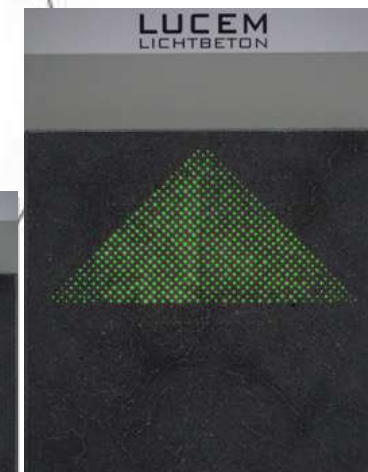

LUCEM LICHTBETON

Atmosphäre

Kommunikation

Sicherheit